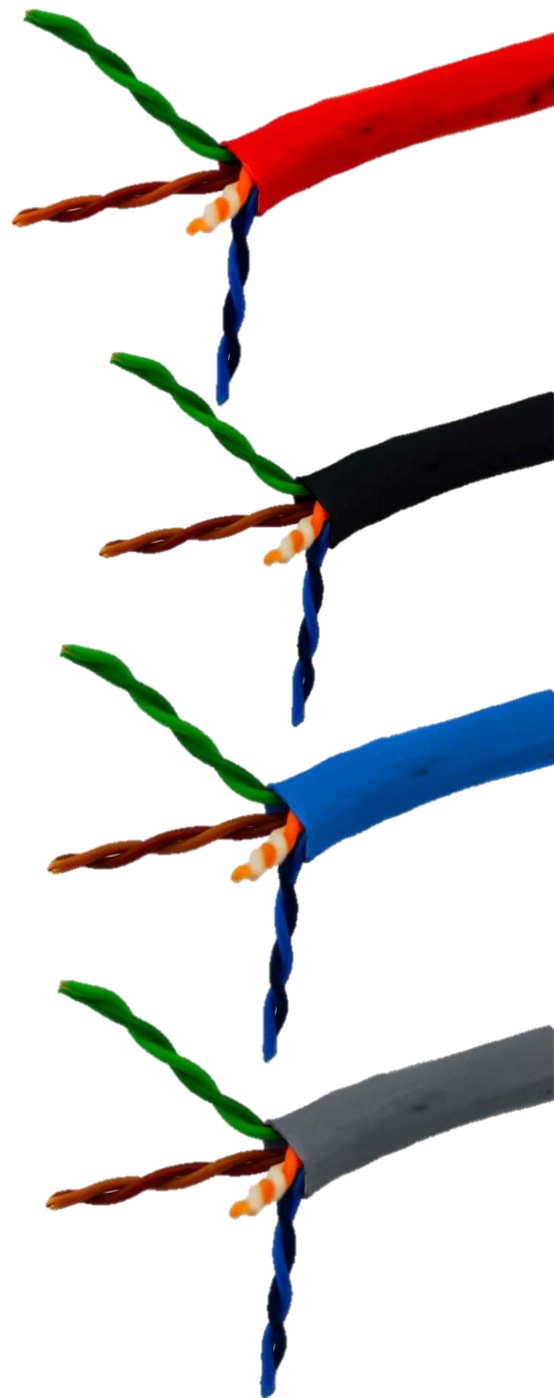

DESCRIÇÃO DO PRODUTO

Cabo de Rede com filamento 100% Cobre você encontra aqui na ED Cabos. O Cabo de Rede CAT6 Copperlan, conta com Homologação Anatel, podendo assim confiar na qualidade do cabo.

O Cabo de Rede CAT6 Copperlan pode ser encontrado nas cores: Vermelho, Azul, Preto e Cinza. Normalmente vem em bobina com 300 metros. Internamente o Cabo contém o divisor de pares.

OPÇÕES DE METRAGEM:

POR METRO VERMELHO - CÓDIGO: 5FFCB302115CE-VERMELHO-1-METRO

305 METROS VERMELHO - CÓDIGO: 5FFCB302115CE-VERMELHO-305-METROS

POR METRO PRETO - CÓDIGO: 5FFCB302115CE-PRETO-1-METRO

305 METROS PRETO - CÓDIGO: 5FFCB302115CE-PRETO-305-METROS

POR METRO AZUL - CÓDIGO: 5FFCB302115CE-AZUL-1-METRO

305 METROS AZUL - CÓDIGO: 5FFCB302115CE-AZUL-305-METROS

POR METRO CINZA - CÓDIGO: 5FFCB302115CE-CINZA-1-METRO

305 METROS CINZA - CÓDIGO: 5FFCB302115CE-CINZA-305-METROS

Especificações:

Cabo: Cabo de Rede LAN

Categoria: CAT6

Diâmetro: 23 AWG

Cores: Vermelho, Azul, Cinza e Preto

Velocidade: 10/100/1000Mbps

Homologação: Anatel

Capa: CMX

Peso: 36kg/km

Conteúdo Embalagem:

Cabo de Rede CAT6 Copperlan 23AWG 10/100/1000Mbps